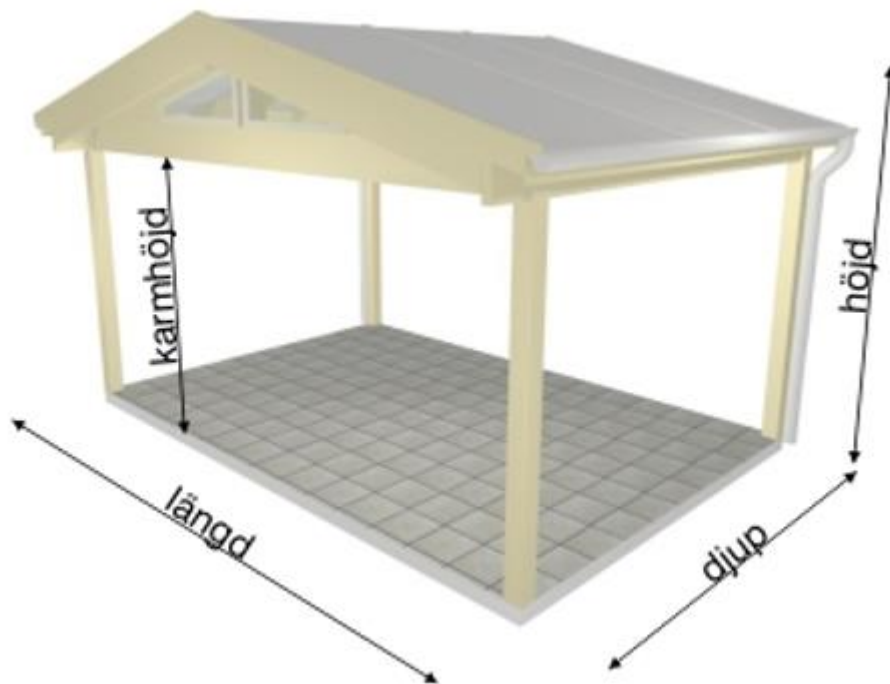

Lanskap limträstomme Glimma

Följande konstruktionsmaterial gäller för:

Bredd mellan 3357mm -4380mm

Djup mellan 3357mm – 4380mm

Främre Bärlina	56x270mm
Bakre Bärlina	56x225mm
Gavelbärlina	56x270mm
Stolpe	115x115mm
Takstol	56x225mm
Vindskiva	22x120mm
Takfotsskiva	22x120mm